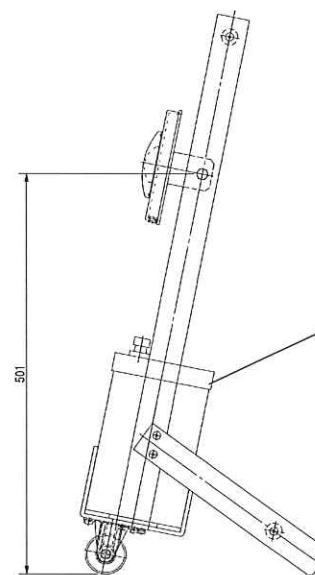

12V専用電源

LED25W照明

バッテリー  
12V28Ah

**注意:**・バッテリー電力照明です、横転での仕様・保存はバッテリー液が漏れますのでご注意ください。  
・使用時間は10時間をめどとしてください。劣化して再充電が出来なくなります。

バッテリー内臓しており、何処にでも移動でき、何時でも使用可能である。明るさは、水銀灯100W相当点灯時間は、フル充電で8時間と長時間連続点灯が可能である。夜間の作業やアウトドア用品として最適である。

項目	仕様
消費電力	25W
入力電圧	DC12V(バッテリー)
電源	内臓(DC-DC電源)
LED色温度/演色性	5,000K±300K(昼白色) Ra80
使用環境	-20°C~+50°C
寸法	220mm×308mm×715mm
重量	照明器具2.3Kg
	バッテリー8.2Kg

<small>Build a Future</small> <b>ASTER</b> 株式会社 アスター	
名称	エナブライト®プロファーム1灯 バッテリー型移動式LED照明
型番	AST-EB0255-BT