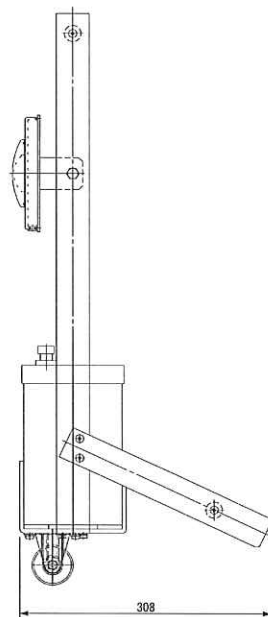

12V専用電源

LED25W照明

バッテリー  
12V28Ah

**注意:**・バッテリー電力照明です、横転での仕様・保存はバッテリー液が漏れますのでご注意ください。  
・使用時間は10時間をめどとしてください。劣化して再充電が出来なくなります。

バッテリー内臓しており、何処にでも移動でき、何時でも使用可能である。明るさは、水銀灯100W相当点灯時間は、フル充電で8時間と長時間連続点灯が可能である。夜間の作業やアウトドア用品として最適である。

項目	仕様
消費電力	25W
入力電圧	DC12V(バッテリー)
電源	内臓(DC-DC電源)
LED色温度/演色性	5,000K±300K(昼白色) Ra80
使用環境	-20°C~+50°C
寸法	220mm×308mm×715mm
重量	照明器具2.3Kg
	バッテリー8.2Kg

<small>Build a Future</small> <b>ASTER</b> 株式会社 アスター	
名称	エナブライト®プロファーム1灯 バッテリー型移動式LED照明
型番	AST-EB0255-BT