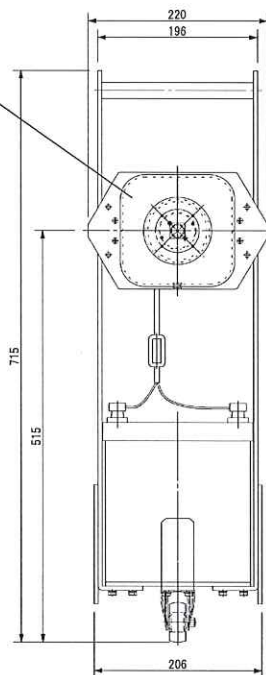

12V専用電源

LED25W照明

バッテリー  
12V28Ah

**注意:**・バッテリー電力照明です、横転での仕様・保存はバッテリー液が漏れますのでご注意ください。  
・使用時間は10時間をめどとしてください。劣化して再充電が出来なくなります。

バッテリー内臓しており、何処にでも移動でき、何時でも使用可能である。明るさは、水銀灯100W相当点灯時間は、フル充電で8時間と長時間連続点灯が可能である。夜間の作業やアウトドア用品として最適である。

項目	仕様
消費電力	25W
入力電圧	DC12V(バッテリー)
電源	内臓(DC-DC電源)
LED色温度/演色性	5,000K±300K(昼白色) Ra80
使用環境	-20°C~+50°C
寸法	220mm×308mm×715mm
重量	照明器具2.3Kg
	バッテリー8.2Kg

<small>Build a Future</small> <b>ASTER</b> 株式会社 アスター	
名称	エナブライト®プロファーム1灯 バッテリー型移動式LED照明
型番	AST-EB0255-BT